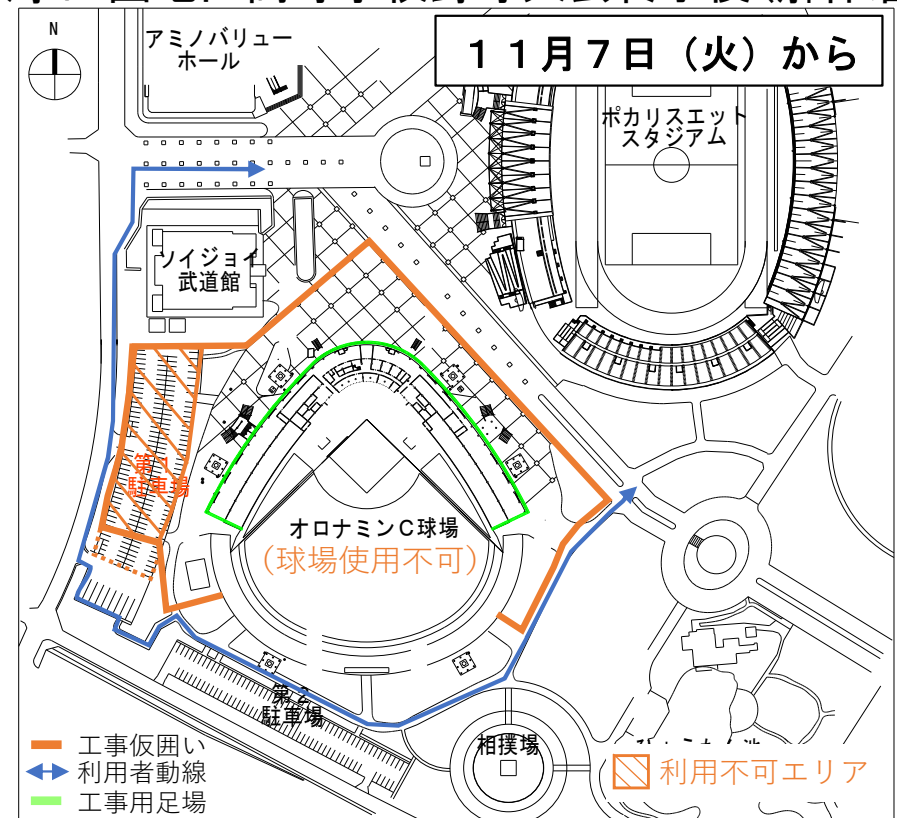

鳴門・大塚スポーツパーク駐車場の利用制限について

日頃より、徳島県公園緑地行政に御理解、御協力いただき御礼申し上げます。

このたび、オロナミンC球場のリニューアル工事に着手するため、隣接する第1駐車場は、令和5年10月16日（月）から完成まで（令和8年度予定）の間、大型車両区画を除き、段階的に利用出来なくなります。

利用者の皆様には、大変御不便・御迷惑をおかけしますが、御理解・御協力いただけますよう、お願い申し上げます。

また、第1駐車場の駐車場情報提供システムについては、令和5年11月7日（火）より休止いたします。

秋季四国地区高等学校野球大会まで（解体準備）

秋季四国地区高等学校野球大会終了後（解体着手後）

※工事の状況等により今後変更となる場合があります。また、解体着手後は仮囲い内の立ち入りはできません。

問い合わせ先：徳島県県土整備部都市計画課管理・公園担当 088-621-2568,2562