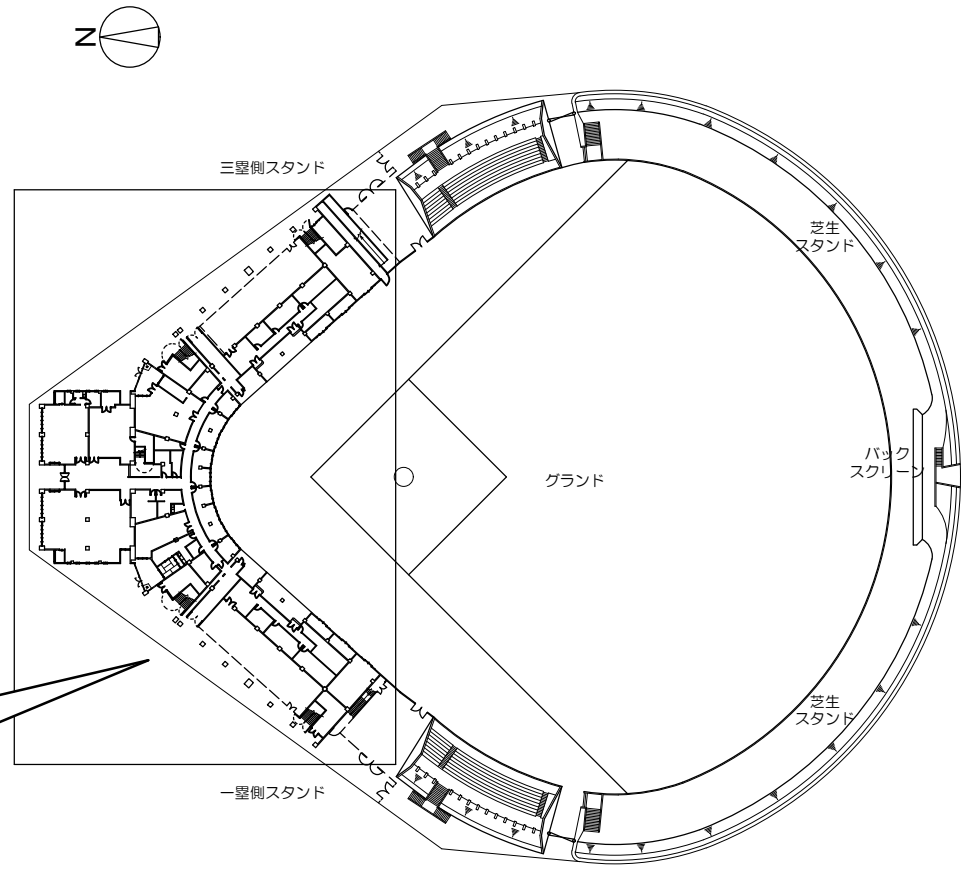

JAバンク徳島スタジアム

JAバンク徳島スタジアム

2階平面図 S=1/600

3階平面図 S=1/600