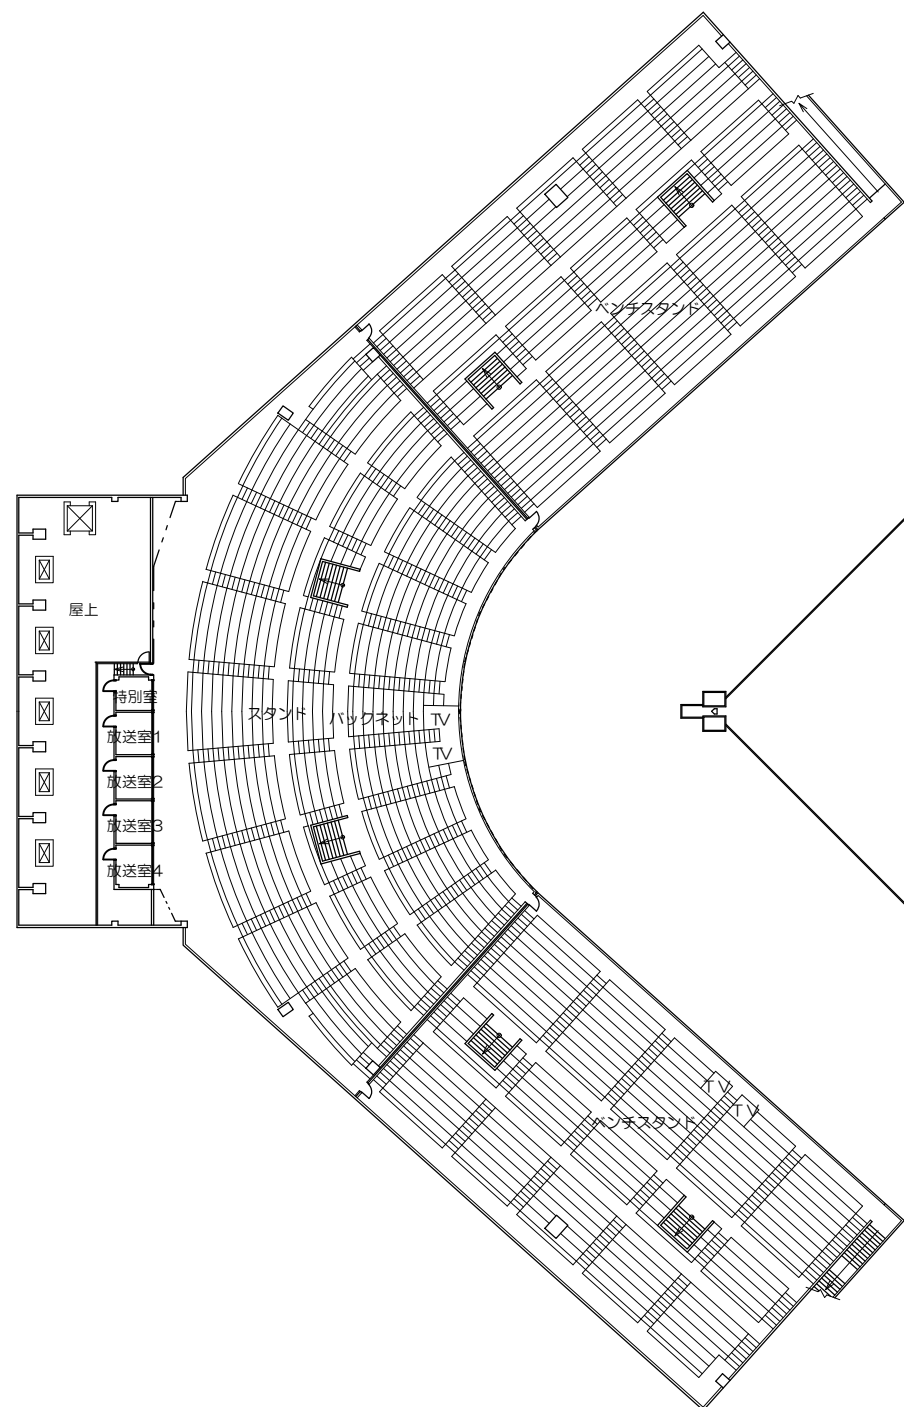

JAバンク徳島スタジアム

JAバンク徳島スタジアム

2階平面図 S=1/600

3階平面図 S=1/600