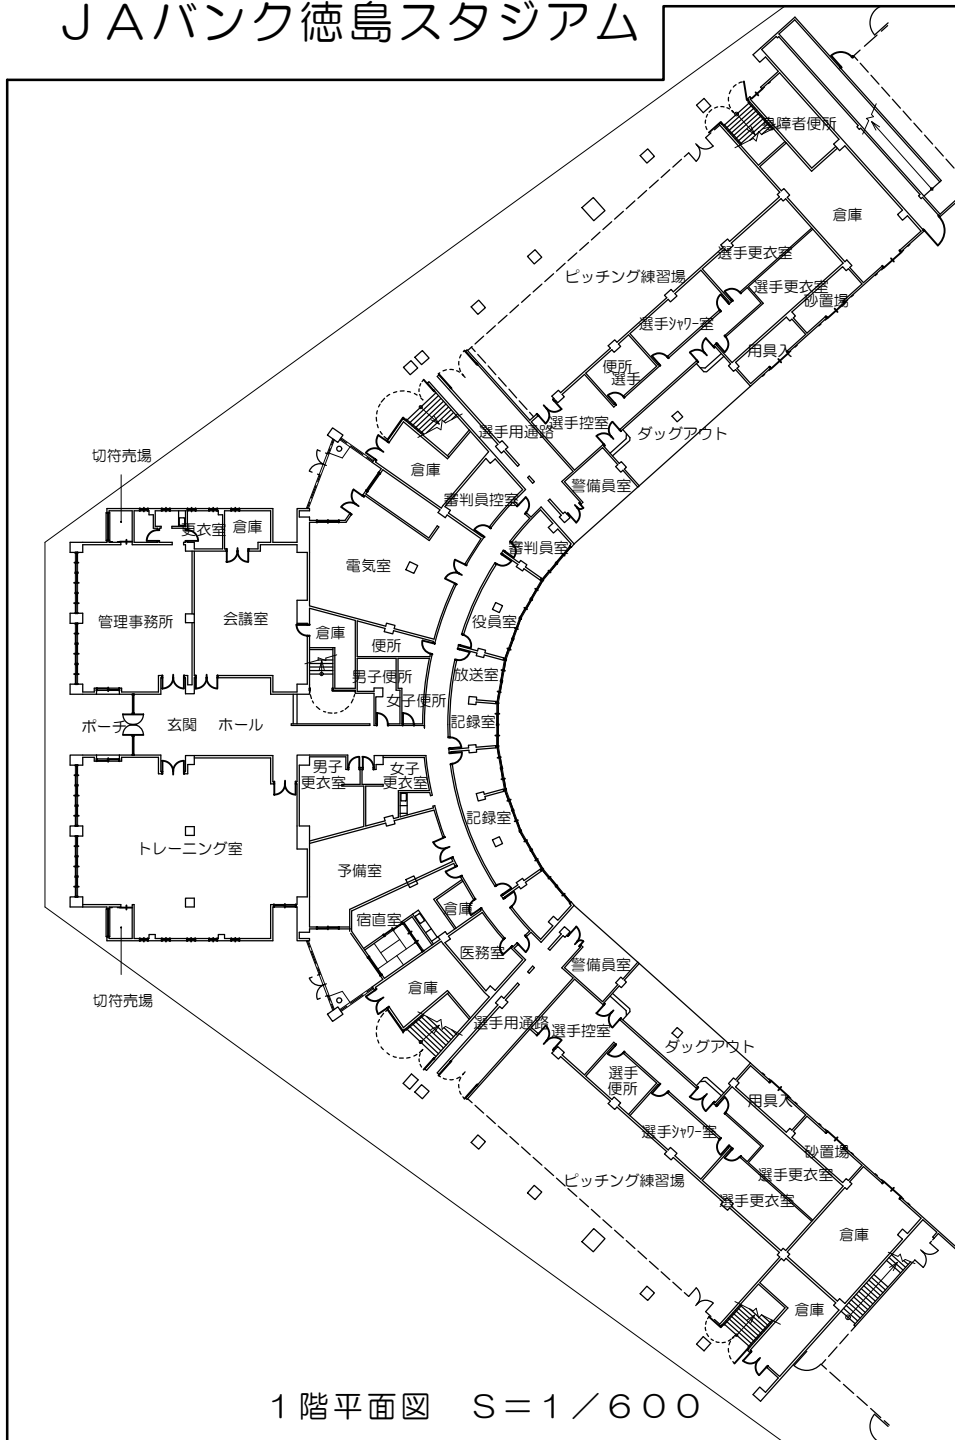

JAバンク徳島スタジアム

JAバンク徳島スタジアム

2階平面図 S=1/600

3階平面図 S=1/600