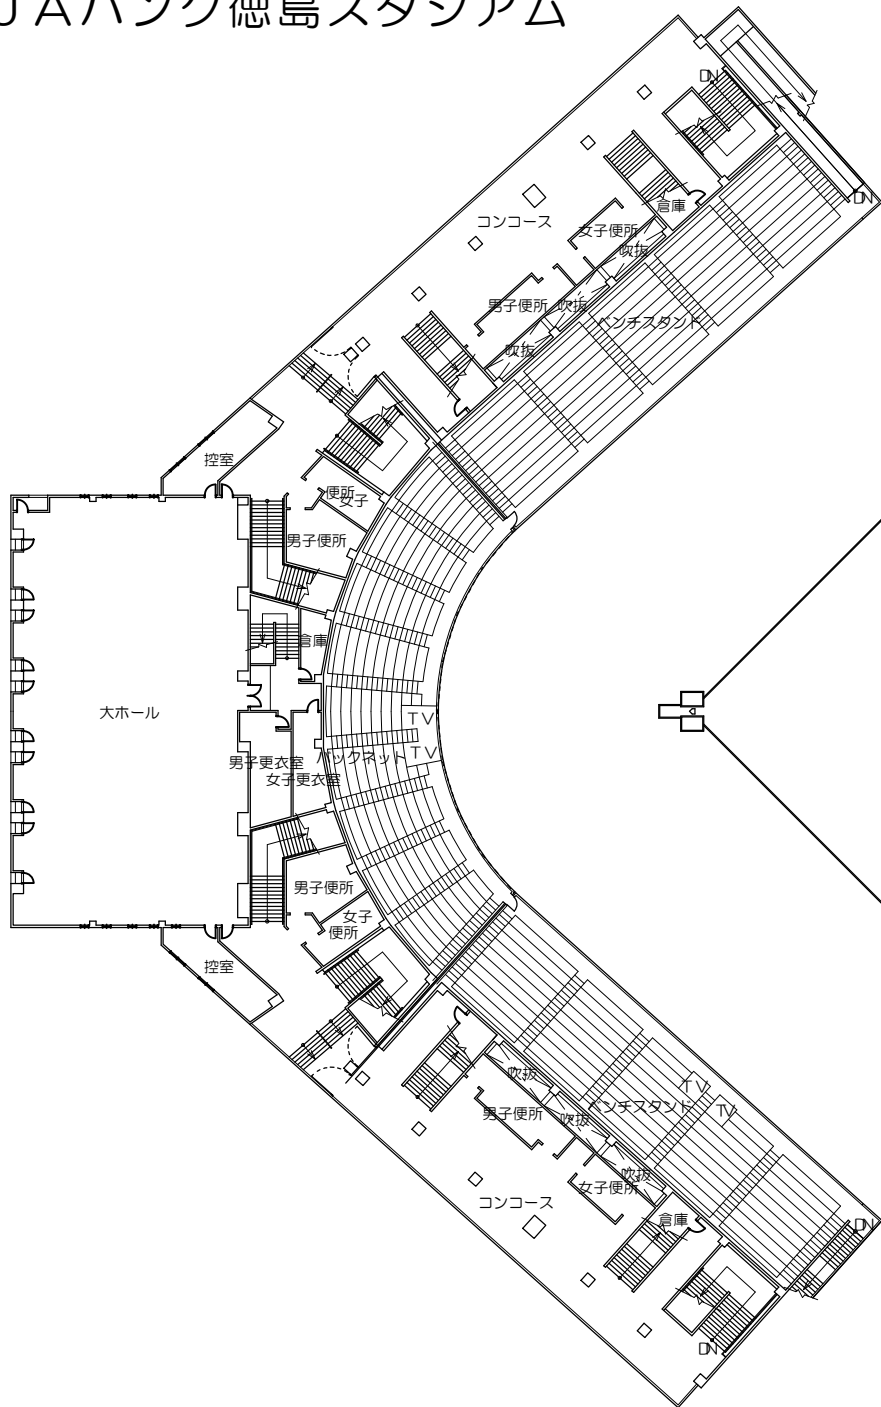

JAバンク徳島スタジアム

JAバンク徳島スタジアム

2階平面図 S=1/600

3階平面図 S=1/600