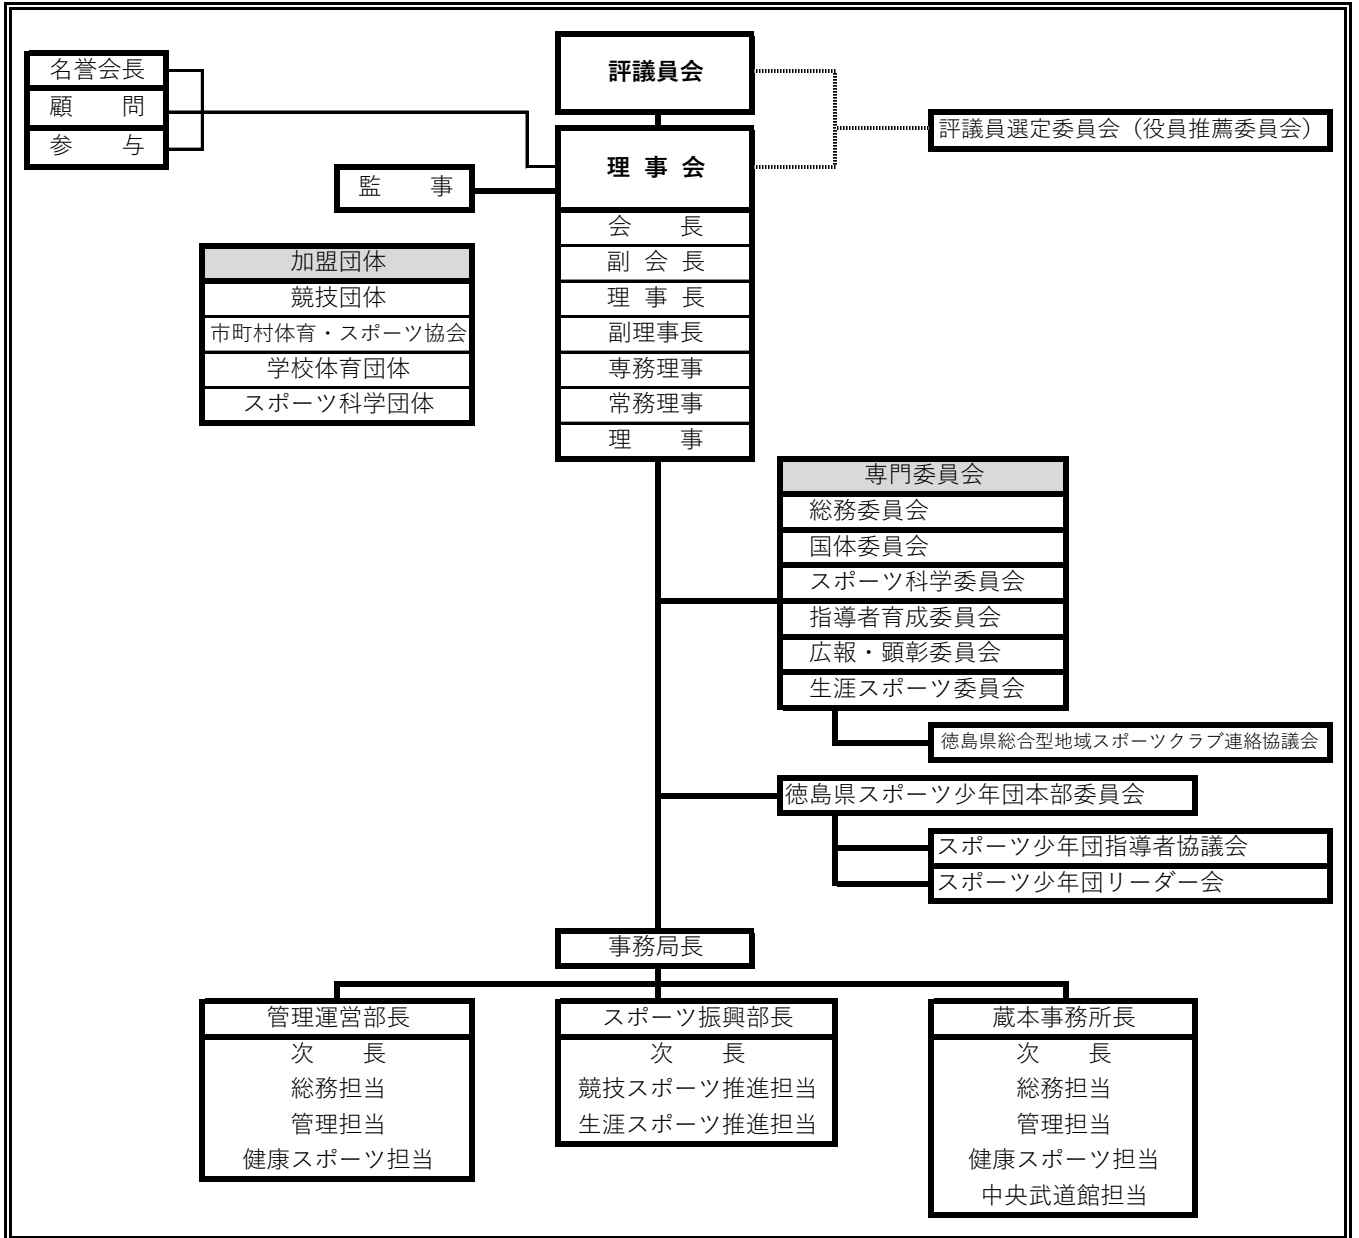

組織図及び連絡先

公益財団法人 徳島県スポーツ協会

〒772-0017 鳴門市撫養町立岩字四枚 6 1 番地

- ◆ 管理運営部 TEL 088-685-3131 FAX 088-685-3132 (アミノバリューホール 1 階)
- ◆ スポーツ振興部
 - 競技スポーツ推進担当 TEL 088-684-3660 FAX 088-684-3661 (アミノバリューホール 3 階)
 - 生涯スポーツ推進担当 TEL 088-685-4021 FAX 088-685-4022 (アミノバリューホール 2 階)