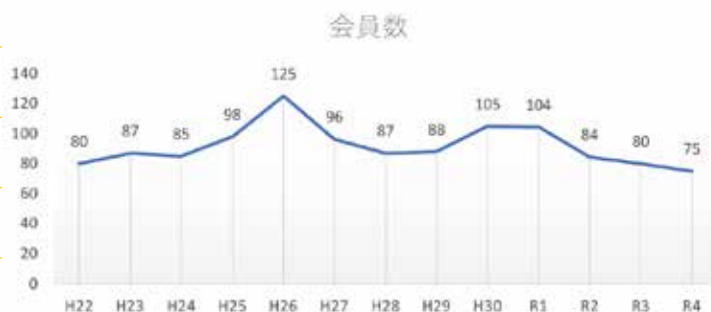

## 20 那賀町 那賀よしクラブ

設 立 日	平成 22 年 2 月 28 日
代 表 者	青木紀男
会 員 数	75 人
電 話	0884-62-1300
F A X	0884-62-1573
M a i l	bg-arena@mb.pikara.ne.jp
活 動 場 所	那賀町鷺敷 B&G 海洋センター体育館
活 動 種 目	<p>【定期種目】 キッズダンス・こども体操教室・ヨガ教室・ストレッチポール教室・ソフトバレーボール 等</p> <p>【イベント】 グラウンドゴルフ交流大会・ソフトバレーボール大会 等</p>
会 費	<p>【年会費】 1,200 円 ※別途スポーツ安全保険が必要です。</p> <p>【活動参加費】 1 回につき 300 円～1,500 円で活動種目によって、異なります。 ※全教室、初回無料体験実施中です。</p>
理 念	スポーツ・文化活動や交流事業を実施し、町民の理解を深め、世代間での交流を図る。さらには子ども達の体力向上や健全育成に取り組み、高齢者及び障がい者とのふれあいや生きがいづくりの場を提供することを目的とする。
特徴・特色	那賀よしクラブはスポーツ活動を通じて、日頃の運動不足解消や地域の方々の交流の場となれるよう、日々活動しています。

ストレッチポール教室

キッズダンス (出演風景)

ソフトバレーボール大会

こども体操教室