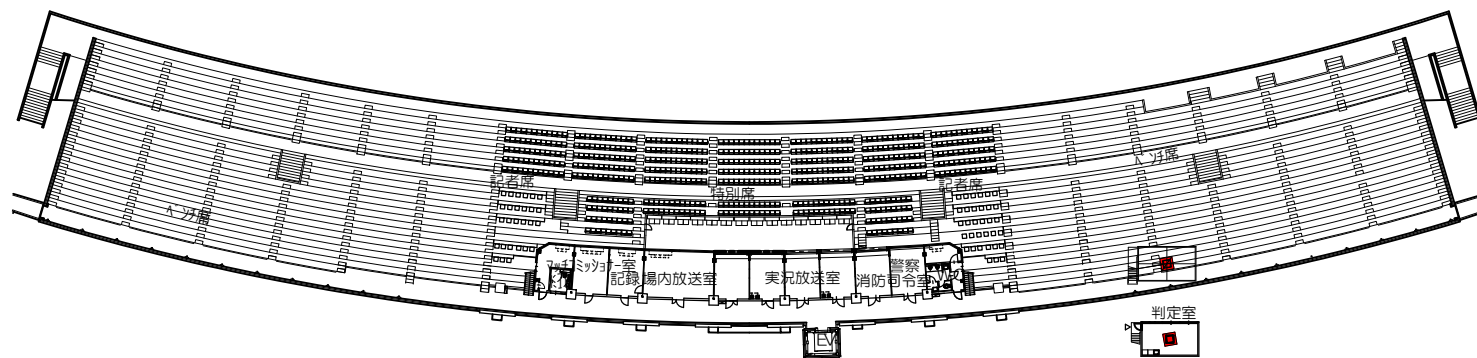

陸上競技場（ポカリスエットスタジアム メインスタンド）

3階平面図 S=1/800

2階平面図 S=1/800

1階平面図 S=1/800

陸上競技場（ポカリスエットスタジアム メインスタンド）

R階平面図 S=1/800

4階平面図 S=1/800

判定室平面図 S=1/800