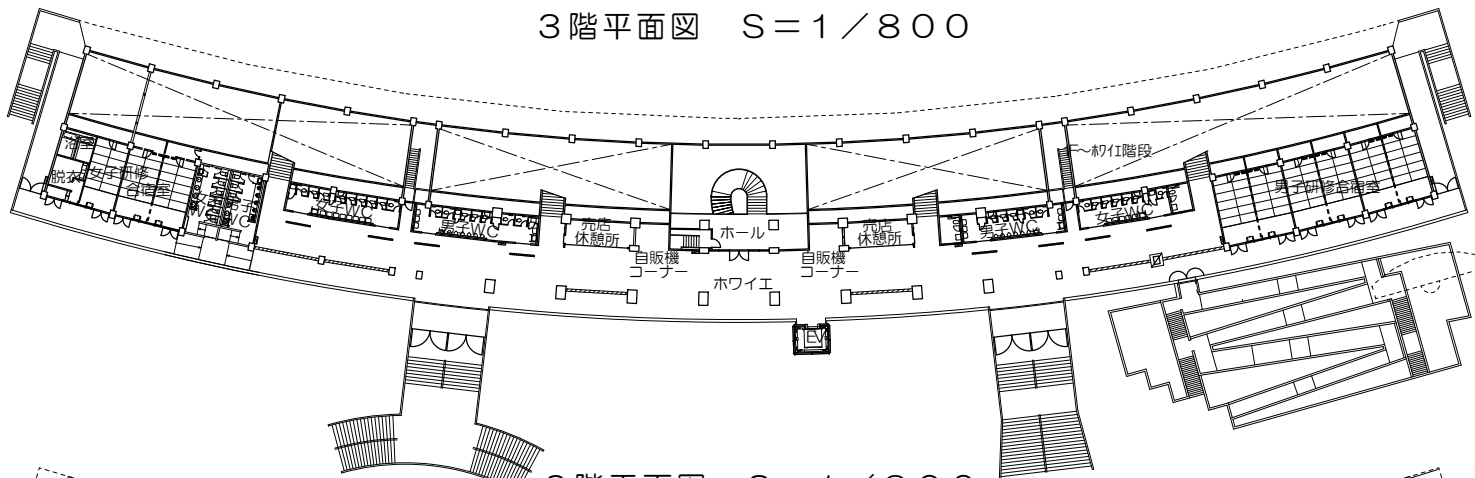

陸上競技場（ポカリスエットスタジアム メインスタンド）

3階平面図 S=1/800

2階平面図 S=1/800

1階平面図 S=1/800

陸上競技場（ポカリスエットスタジアム メインスタンド）

R階平面図 S=1/800

4階平面図 S=1/800

判定室平面図 S=1/800